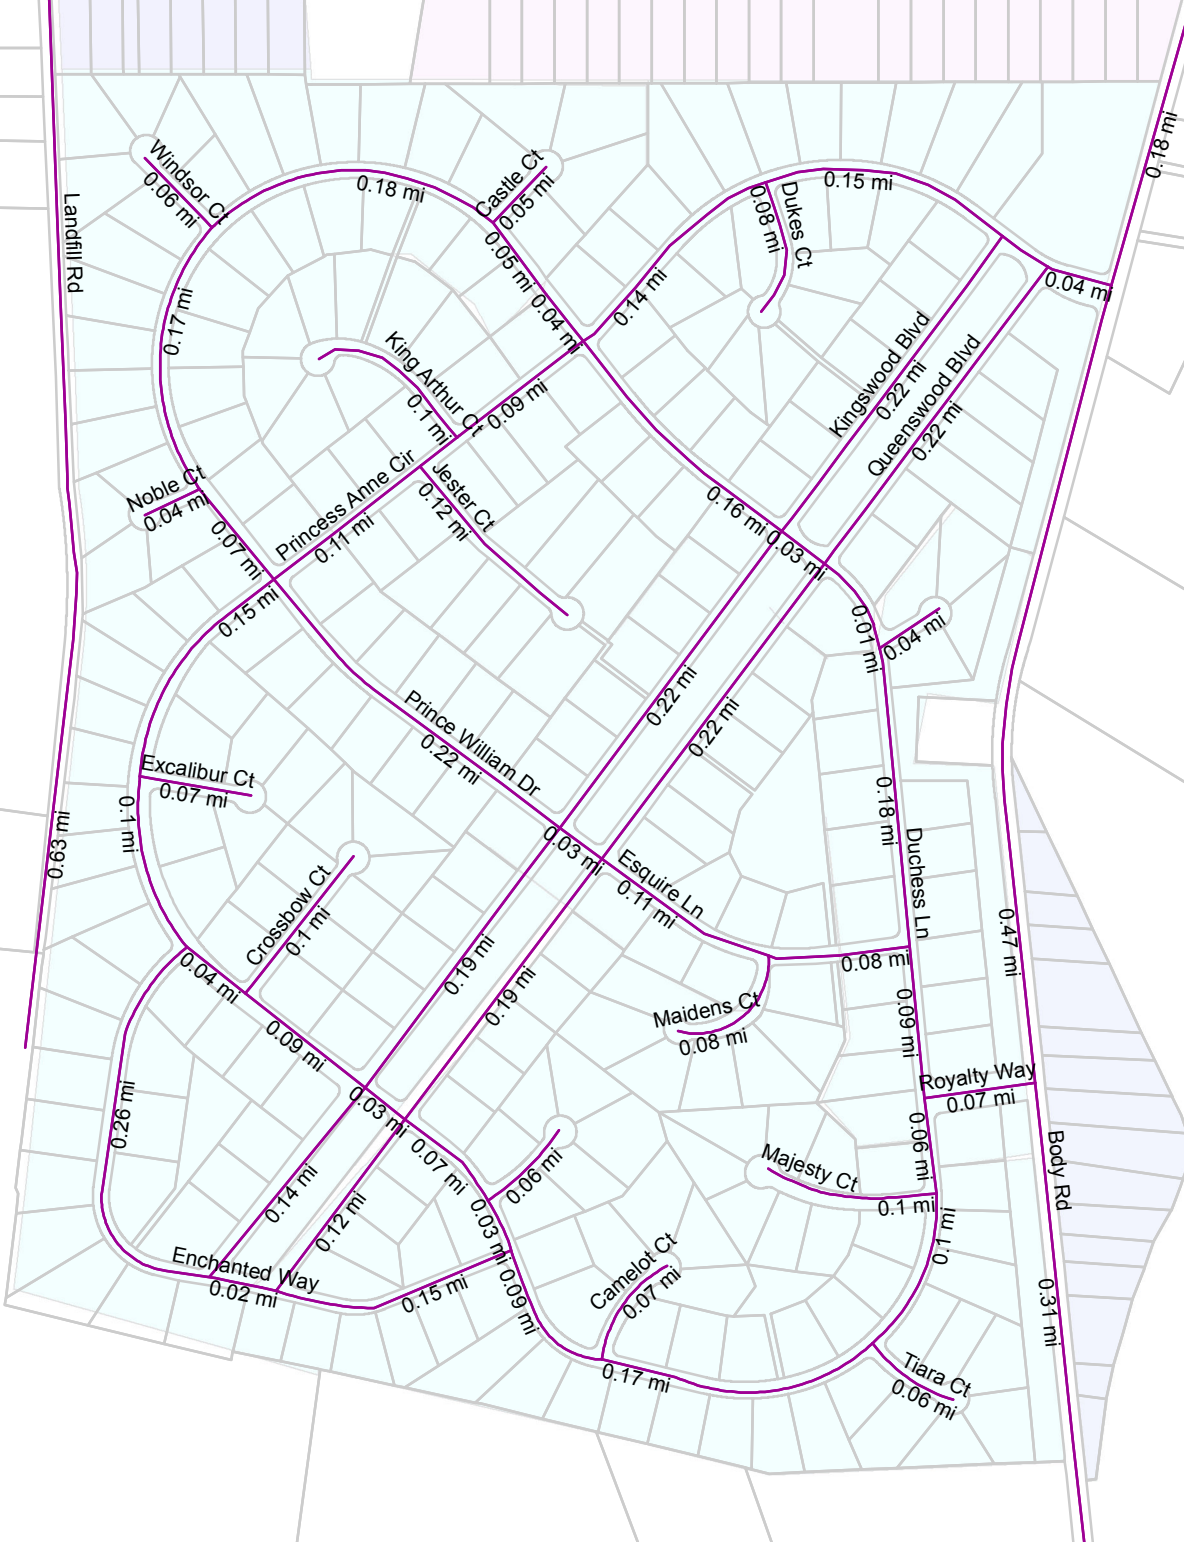

# Queenswood

Landfill Rd

Windsor Ct  
0.06 mi

0.18 mi

Castle Ct  
0.05 mi

Dukes Ct  
0.08 mi

0.15 mi

0.18 mi

Noble Ct  
0.04 mi

0.17 mi

King Arthur Ct  
0.7 mi

0.09 mi

0.14 mi

Kingswood Blvd  
0.22 mi

Queenswood Blvd  
0.22 mi

0.04 mi

0.07 mi

Princess Anne Cir  
0.11 mi

Jester Ct  
0.12 mi

0.16 mi

0.03 mi

0.15 mi

Prince William Dr  
0.22 mi

0.22 mi

0.04 mi

0.09 mi

0.19 mi

Maiden Ct  
0.08 mi

0.08 mi

0.09 mi

Royalty Way  
0.07 mi

0.26 mi