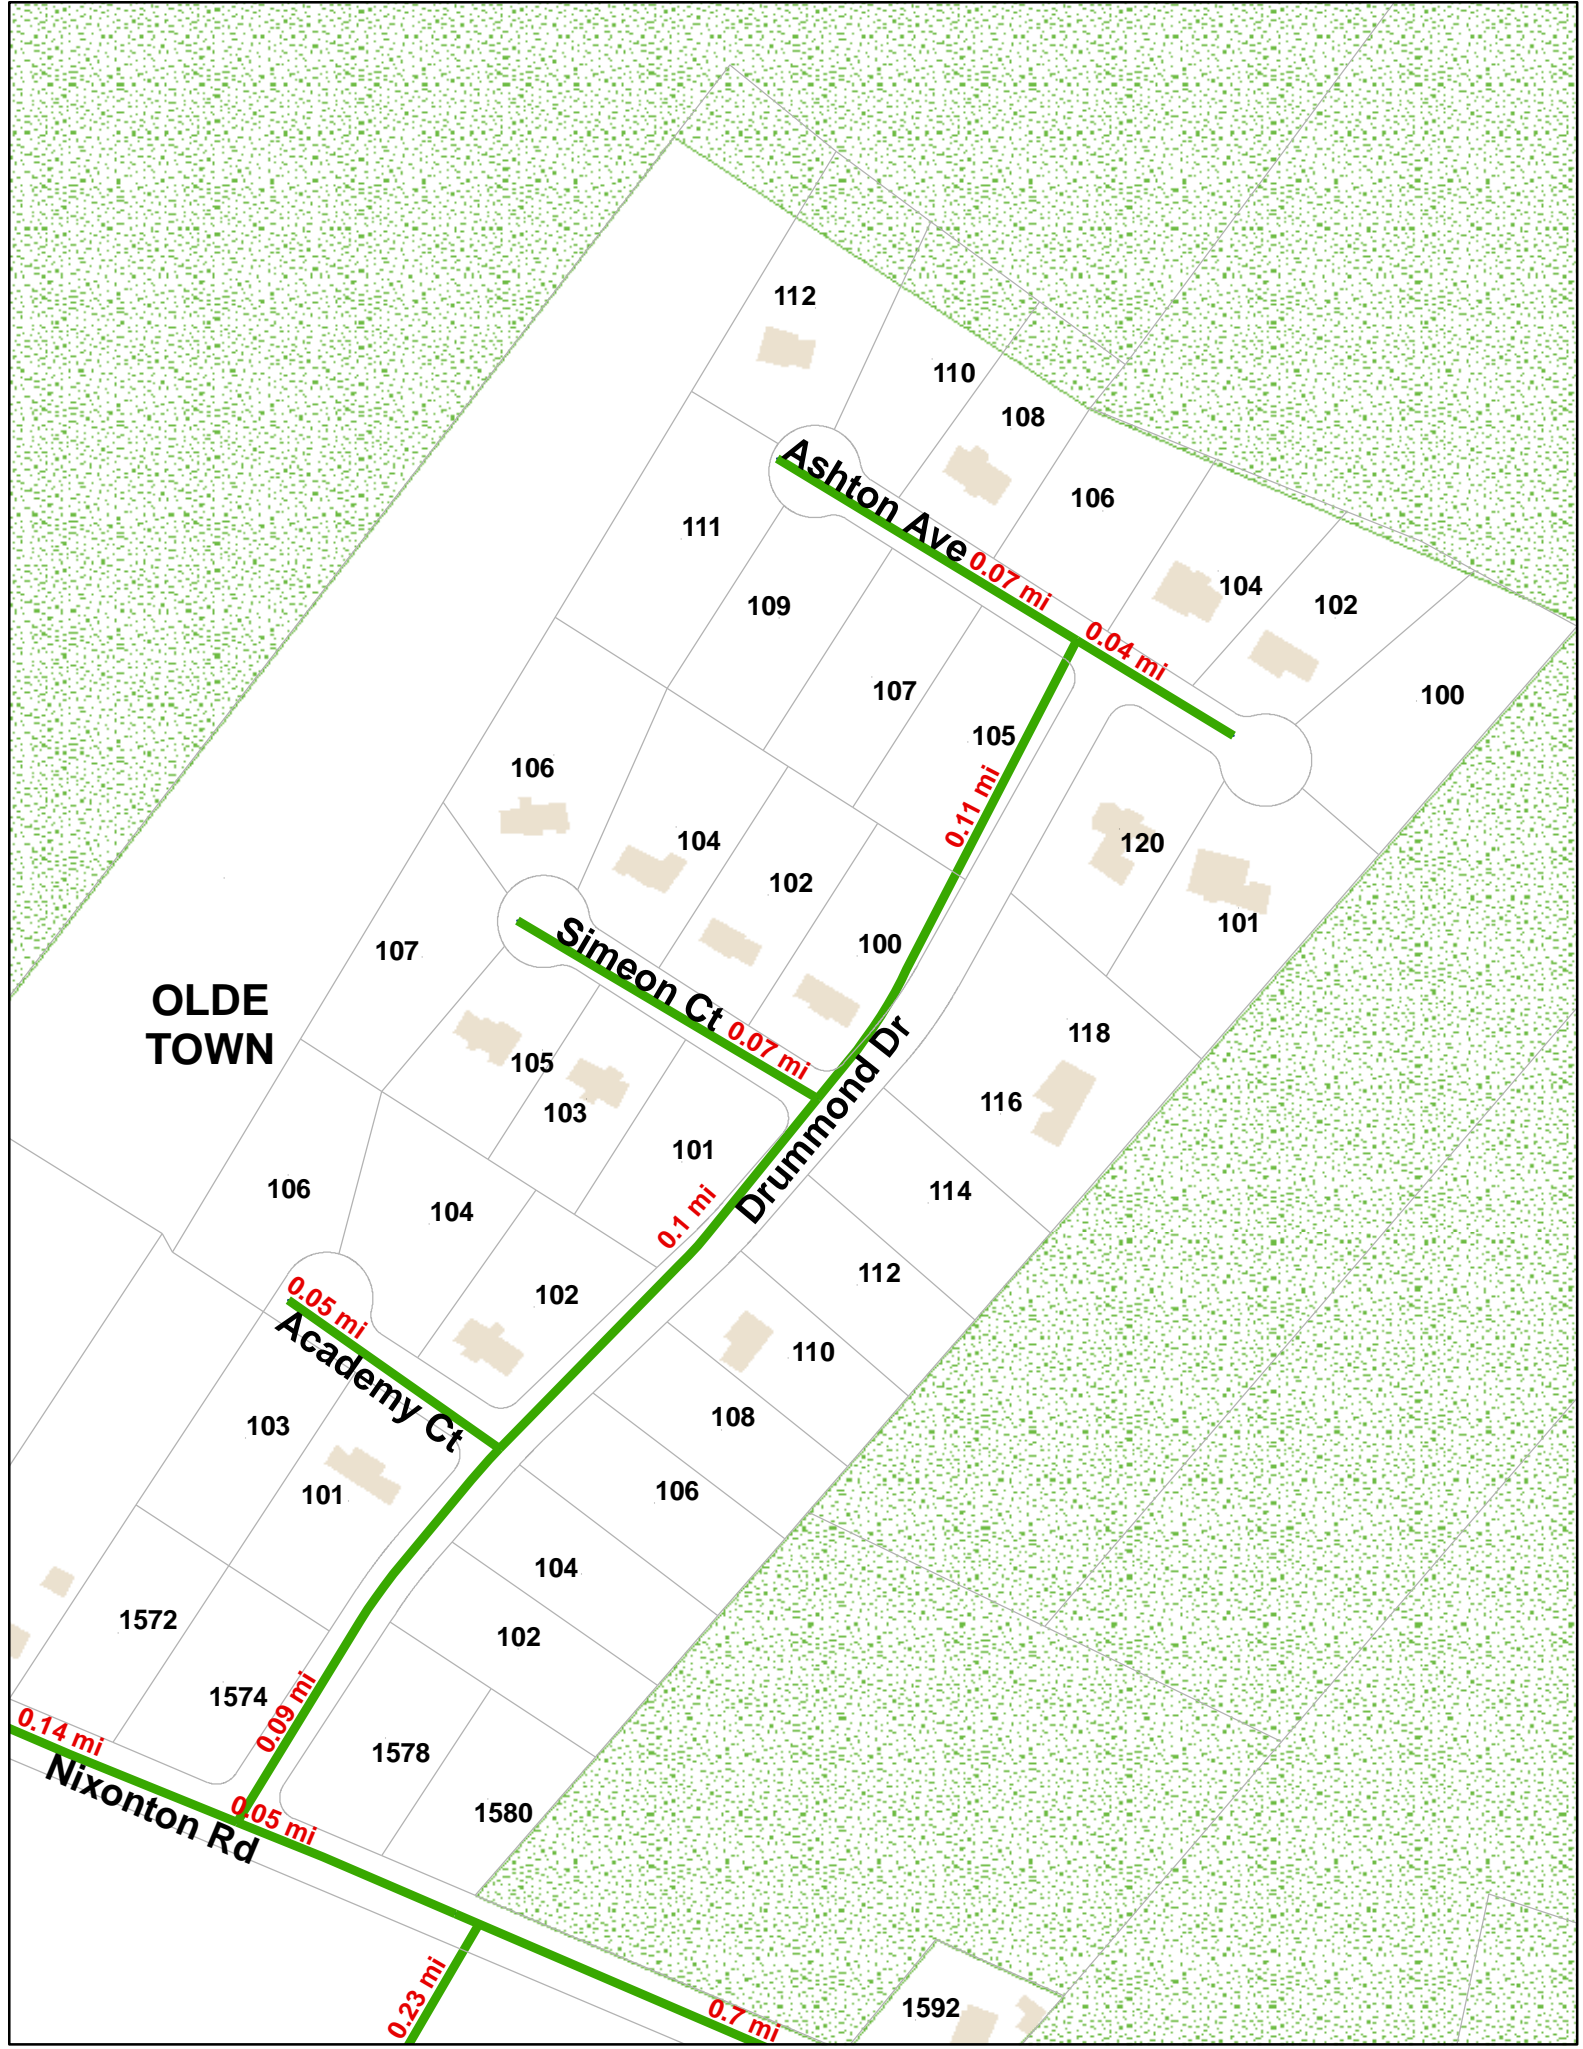

**OLDE TOWN**

Ashton Ave 0.07 mi

0.04 mi

0.11 mi

Simeon Ct 0.07 mi

0.1 mi

0.05 mi

0.09 mi

0.05 mi

0.14 mi

0.23 mi

0.7 mi

112

110

108

106

111

109

107

105

106

104

102

100

120

101

107

105

103

101

100

118