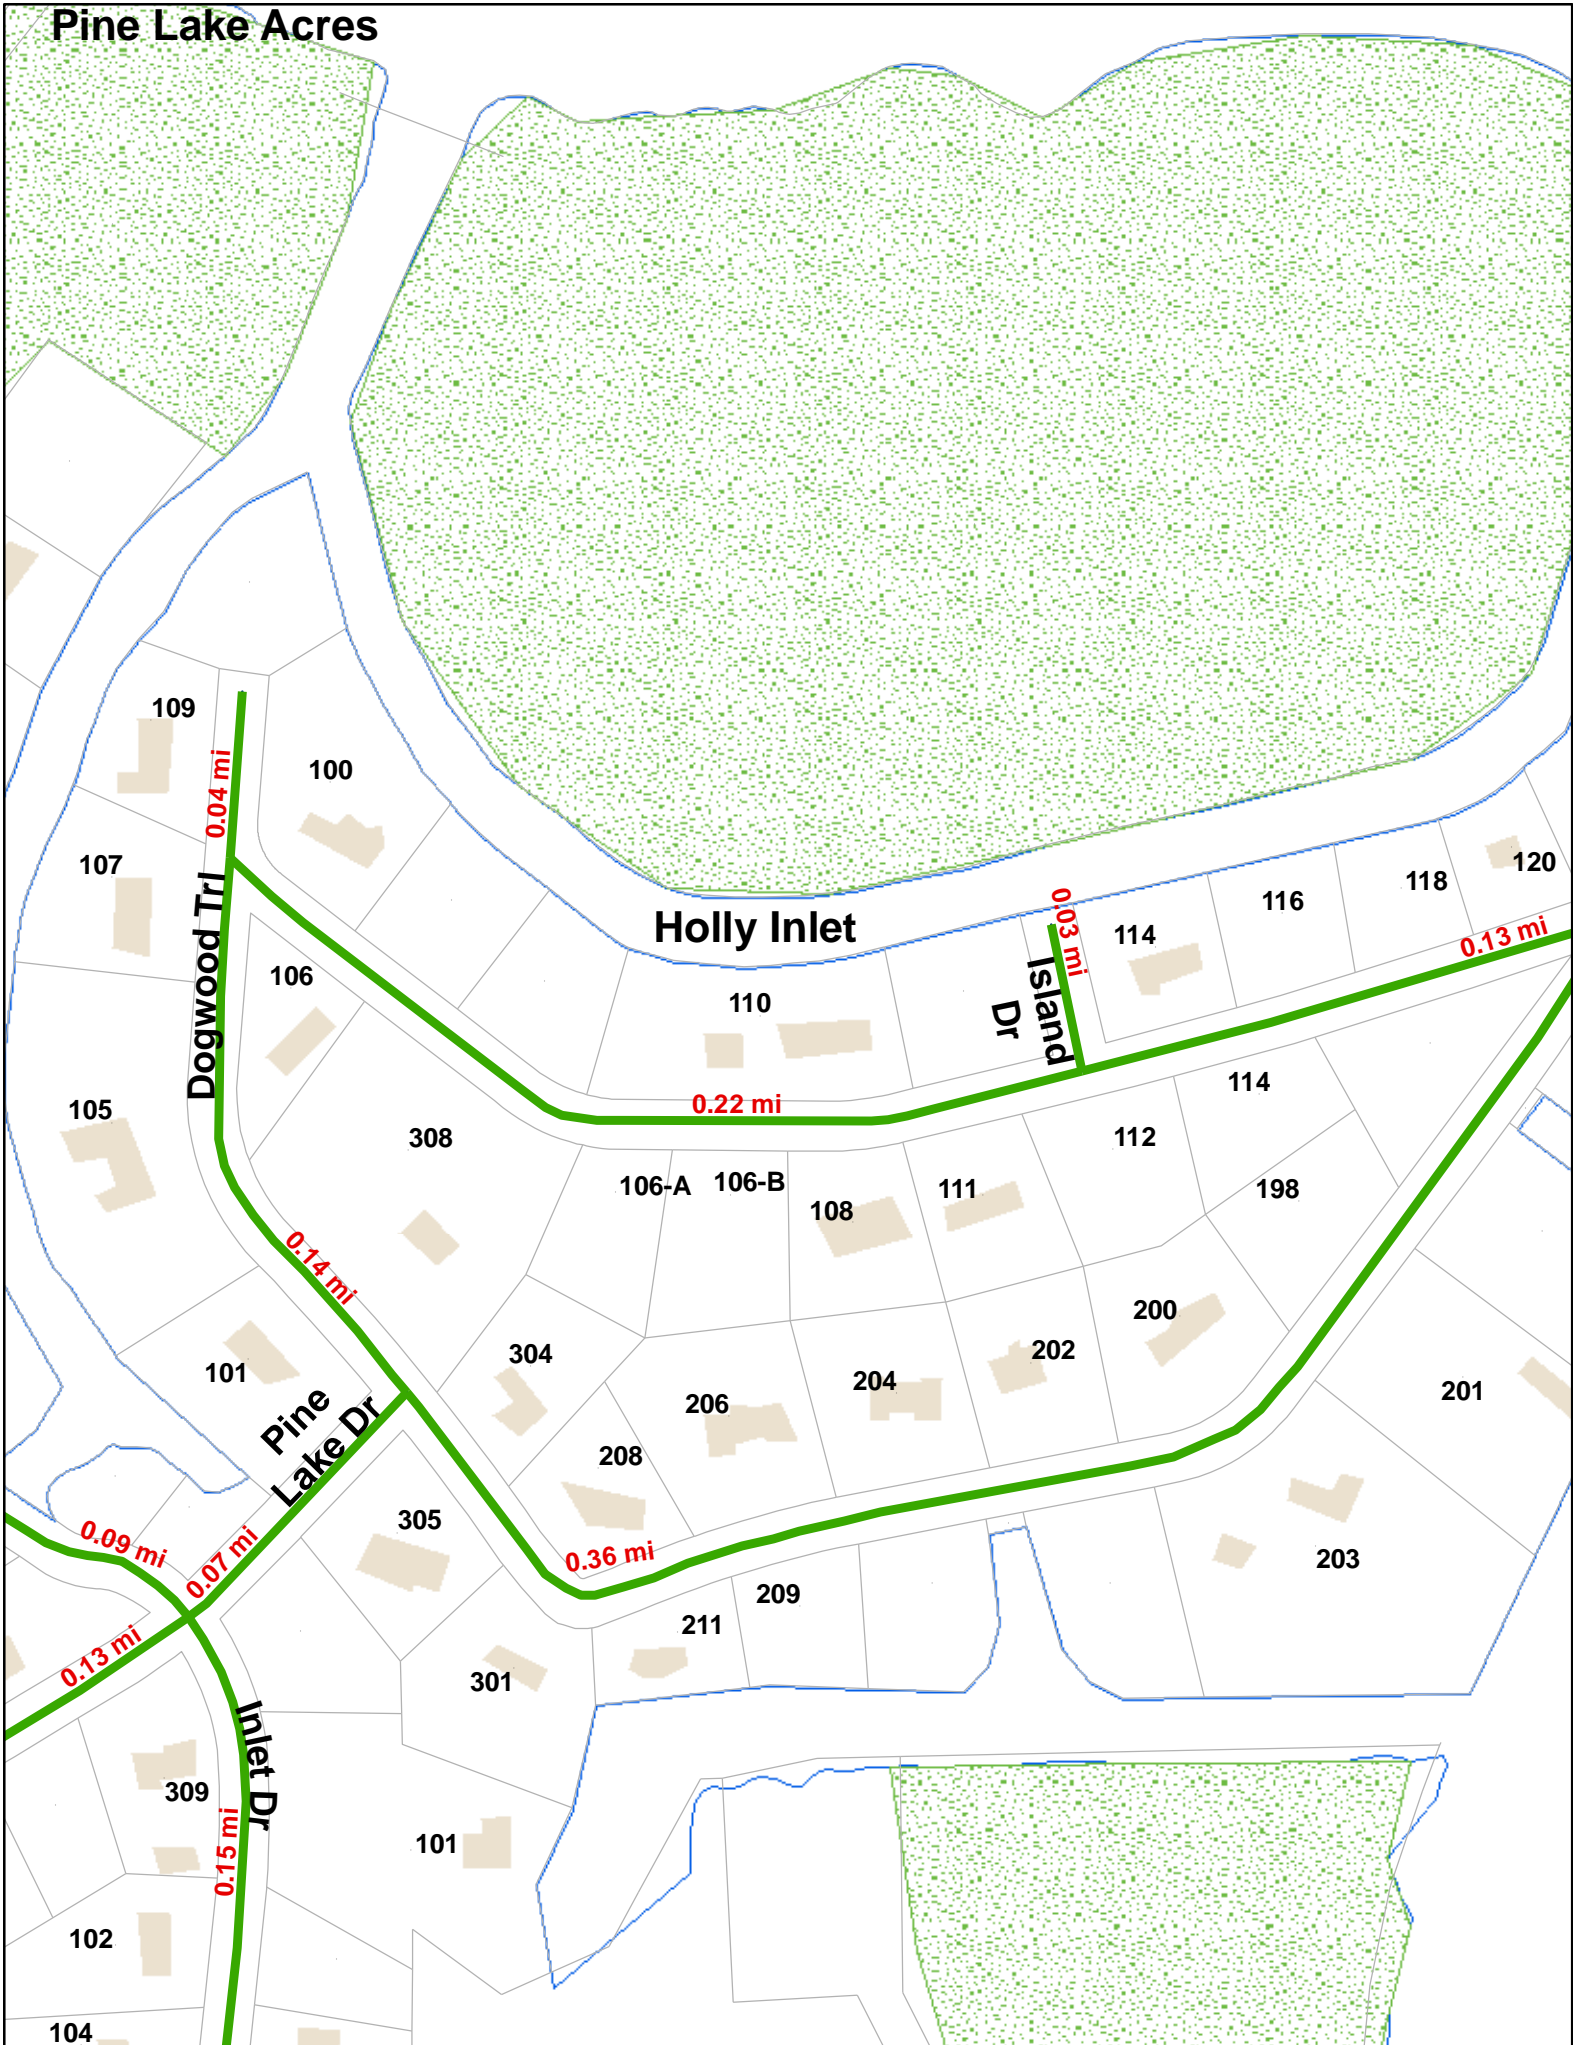

Pine Lake Acres

Holly Inlet

Dogwood Trl

Pine Lake Dr

Inlet Dr

Island Dr

109

100

211

209

0.03 mi

114

116

118

120

0.13 mi

114

112

114

198

200

202

201

203

0.22 mi

0.36 mi